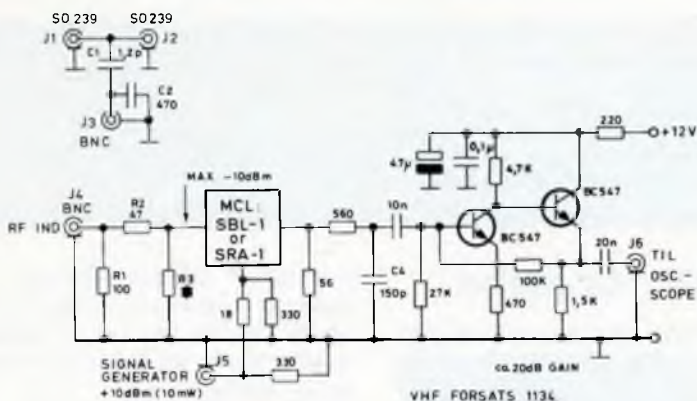

Utvid oscilloscopets frekvensområde til 500 MHz

Av LA8AK, Jan Martin Nøding, Voielien 39/B, N4620 Vågsbygd

VHF FORSATS 113L

Kvalitetskontroll av 2 m eller 70 cm senderen blir ofte mer eller mindre tilfeldig, og kanskje mere etter skjønn enn virkelighet.

Om noen klager på splatter eller nøkkelklikk, kommer en ofte ut at kjøre. Til trøst kan en si at slike fenomen ofte skyldes at andre amatører har utstyr som lett overstyres.

Vel, om en skal kontrollere forvrengning og ideel nøklingssignalform, må en ha et oscilloscop og kople det til antenneutgangen, enkelt og greit ikke sant. Om en så ikke engang kjenner noen som har et slikt, blir det vel bare et tankeeksperiment.

Jeg har laget en konstruksjon til å avhjelpe dette dilemma, og faktisk er den så liketil at jeg ikke skjønner at den ikke er beskrevet tidligere.

Det brukes en probe som tapper av signal med en høy-impedanset kapasitiv spenningsdeler. Via en koaxkabel føres dette signal til en balansert modulator (mixer). Her er brukt en SRA-1 (SBL-1 eller CM-1 er ofte billigere, ca. 15,- kr. i LA).

Signalet inn på den bør ikke overstige $\div 10$ dBm for å unngå kompresjon og målefeil. Oscillatorsignalet tas fra en signalgenerator som kan levere 10 mW. Om en ikke har det, kan en også bruke en xtal-oscillator. På utgangen er det koplet en avslutning som gir noenlunde 50 ohm (det er ikke så kritisk i dette tilfellet). Dette er etterfulgt av en enkel avskjæringsledd (ca. 2 MHz, + 3 dB) og en forsterker med ca. 20 dB gain.

Egentlig koplet jeg opp en oppstilling som skulle gi 40 dB og ha BW = 10 MHz, men den svarte ikke til

løftene, derfor denne koplingen i samme print (H1). En bedre forsterker kan sikkert med letthet konstrueres, 3 dB båndbredde er ca. 1 MHz.

Da impedanstilpassing er kun noenlunde viktig på oscillatorport, blir oppstillingen nokså ukritisk, men jeg har som utgangspunkt brukt en tilnærmet rett kopling, siden har det blitt endringer. Motstanden R3 ble valgt 22 ohm. En kan lodde den inn hvis en mistenker mixeren for å bli overstyret, og sammenligne oscilloscopbildet.

Med et oscilloscop med følsomhet 10 mV/cm kan en uten å gjøre endringer i konstruksjonen måle på sendere fra 1 W til ca. 150 W. Det er mulig området er større, men jeg har ikke kontrollert det.

En bruker et oscillatorsignal som ligger maks. 1 MHz fra senderens frekvens. Det en ser på oscilloscopet blir da et signal med f.eks 1 MHz bærebølge og identisk »modulasjon« til 2 m (70 cm) signalet.

Med 120 W blir utslaget ca. 0,4 V p-p, og for 10 W ca. 80 mV p-p.

Om oscilloscopet ikke dekker opp til 1 MHz kan en bruke lavere differensfrekvens, ned til 20 KHz er prøvet.

Om en har et dobbeltstråleoscilloscop kan en sette LF/nøkling på kanal B og sammenligne.

Siden det ikke er noen avstemte kretser i oppstillingen, kan en bruke det over et vidt frekvensområde og antakelig dekke alle amatørband fra 160 m til 70 cm.