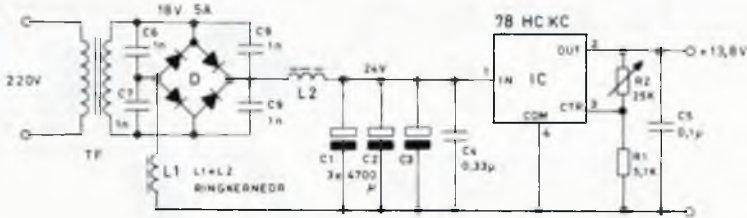

Strømforsyning til mobil station

Af OZ1BIM Christian Christiansen, Nygade1, 7200 Grindsted

1 INPUT
2 INPUT
3 CONTROL
4 COMMON
SET FRA BUNDEN

5 til 20 V. 5 A

Hybrid kreds

Ud over brokoblingen indeholder denne strømforsyning kun én halvleder. Det er en hybrid integreret kreds, μ A78HCKC fra Fairchild og det er fa. Friis Mikkelsen der er importør af den.

Kredsen ligger i et modificeret T0-3 hus og er opbygget med bl.a. en integreret regulator. μ A78GK og en krafttransistor til at tage slæbet.

Diagrammet

Diagrammet er meget simpelt, opstillingen består kun af 15 komponenter. Fra en transformator der kan levere tilstrækkelig »saft«, sendes vekselsstrømmen gennem brokoblingen, hvor den ensrettes og udglattes på kondensatorerne C1 til C4. Sidstnævnte fjerner støj. L1 og L2 er to ringkernedrossler, der er viklet med en tråd der kan bære strømmen. C6 til C9 er nogle små keramiske kondensatorer som kan fjerne HF-støj.

D = brokobling min. 5A

IC = μ A78HCKC

TF = 220/18 volt 5A

Udgangsspændingen reguleres på R2 og udgangsspændingen er ca. 5 volt + 1 volt for hver kohm af R2's værdi. Ønsker man derfor fast 15 volt udgangsspænding, er R2 en fast modstand på 10 kohm. C5 fjerner svingningstendenser på udgangen.

Effektberegninger

μ A78HCKC er sikret mod overopvarmning, kortslutning og mod, at der ligger et for stort effekttab over den. Den begynder at begrænse ved et effekttab på 50 W. Derfor køber man en transformator i relation til den udgangsspænding som ønskes.

Kølepladen er en normal profil der er savet til μ A78HCKC. Med nogle afstandsstykker skrues print og køleplade sammen så de danner et modul.

Stykliste for strømforsyning

R1 = 5,1 kohm

R1 = 25 kohm

Potentiometer

C1 = 4700 μ F 63 V

C2 = 4700 μ F 63 V

C3 = 4700 μ F 63 V

C4 = 330 μ poly

C5 = 100 nF poly

C6 = 1 nF keramisk

C7 = 1 nF keramisk

C8 = 1 nF keramisk

C9 = 1 nF keramisk

L1 = ringkernedrossel

L1 = ringkernedrossel

NYHED
HF FT 101Z D
MED DE NYE BÅND